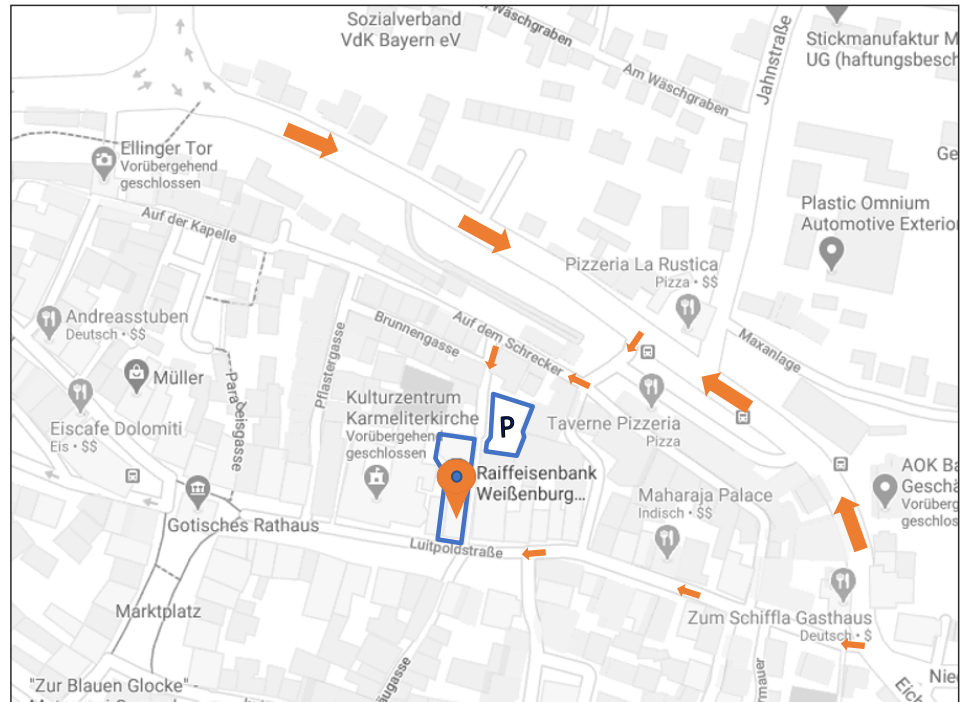

So finden Sie uns

Raiffeisenbank
Weißenburg-Gunzenhausen eG
Hauptgeschäftsstelle Weißenburg
Luitpoldstr. 13, 91781 Weißenburg
E-Mail: info@rb-wug.de
Telefon: 09141 970-0

- kostenlose Kundenparkplätze stehen für Sie direkt neben dem Bankgebäude zur Verfügung
- Bei Anfahrt mit Navigationsgerät: Zieladresse Heigertgasse in 91781 Weißenburg eingeben (Keine PKW-Zufahrt zum Kundenparkplatz über die Luitpoldstraße möglich)
- die Schranke öffnet sich automatisch bei der Einfahrt
- zur Ausfahrt erhalten Sie nach Ihrem Bankbesuch einen Schrankencode von unseren Mitarbeitern